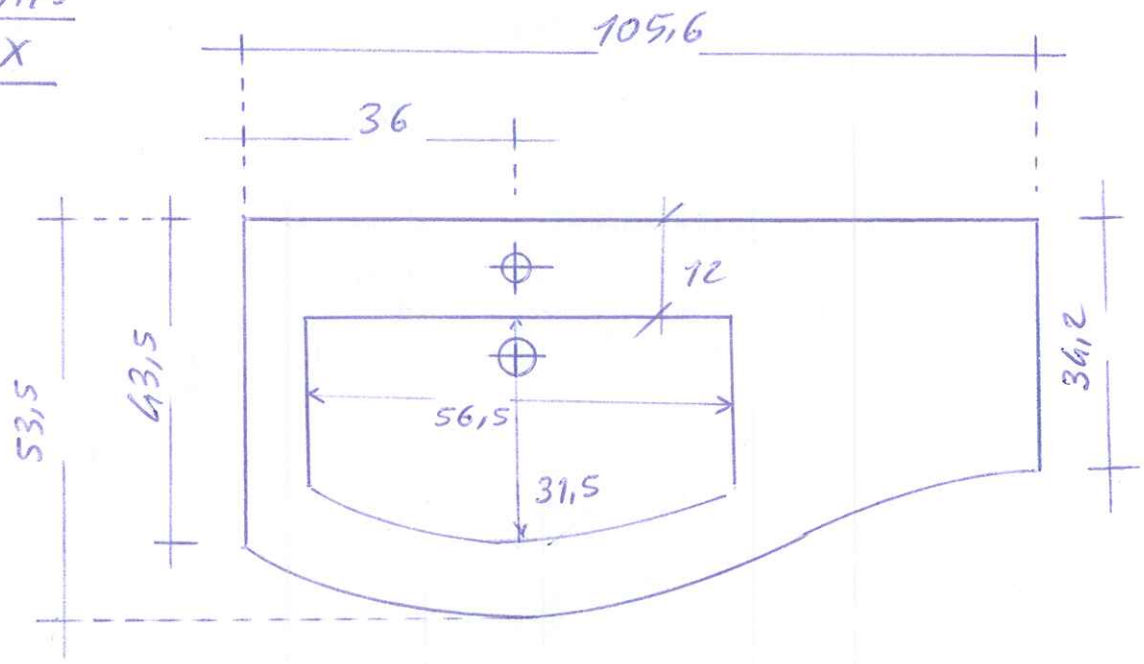

SPETTILE

MOBILE UNICO
CM 105,6 SX

GIANNI

+ BASE 105
 UNICO -

MOBILTESINO s.r.l.
 63065 RIPATRANSONE (AP) - Italy
 Zona Ind.le Valsesino - C.da S.Rustico, 33
 Tel. +39 0735 90155 - 0735 90280
 Cod.Fisc.e Part.IVA: 00354690448