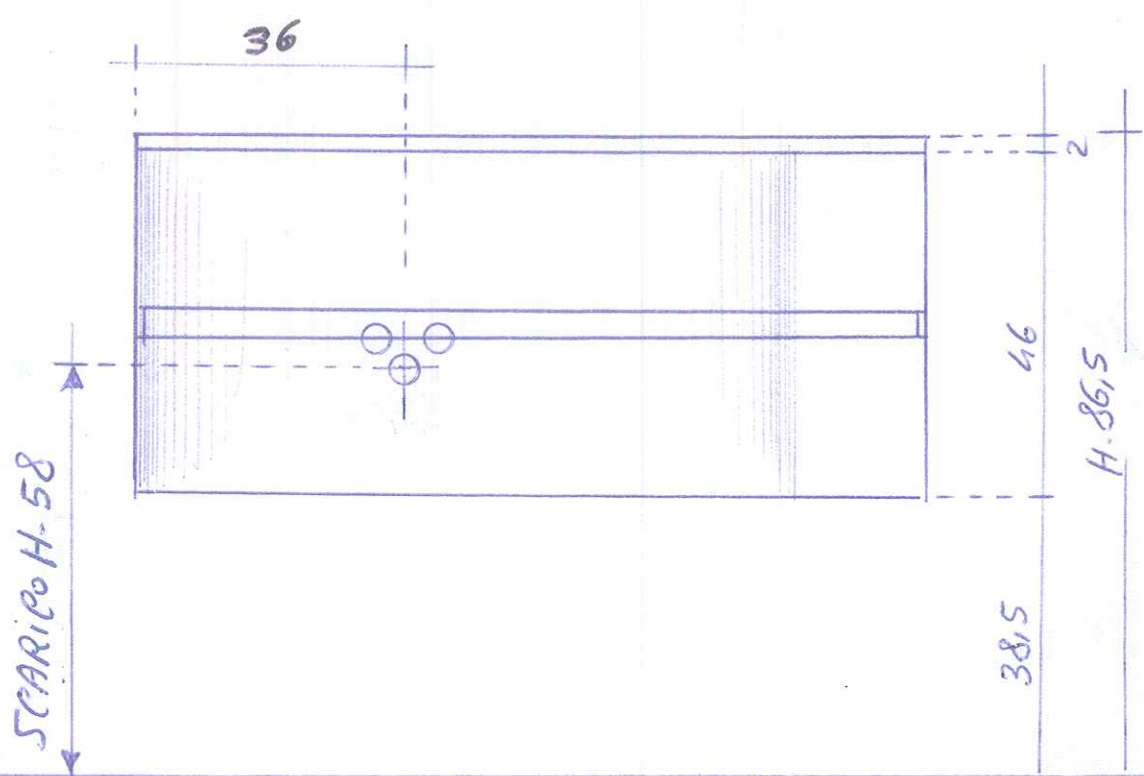

SPETTILE

MOBILE UNICO
CM 105,6 SX

GIANNI

+ BASE 105
 UNICO -

MOBILTESINO s.r.l.
 63065 RIPATRANSONE (AP) - Italy
 Zona Ind.le Valsesino - C.da S.Rustico, 33
 Tel. +39 0735 90155 - 0735 90280
 Cod.Fisc.e Part.IVA: 00354690448