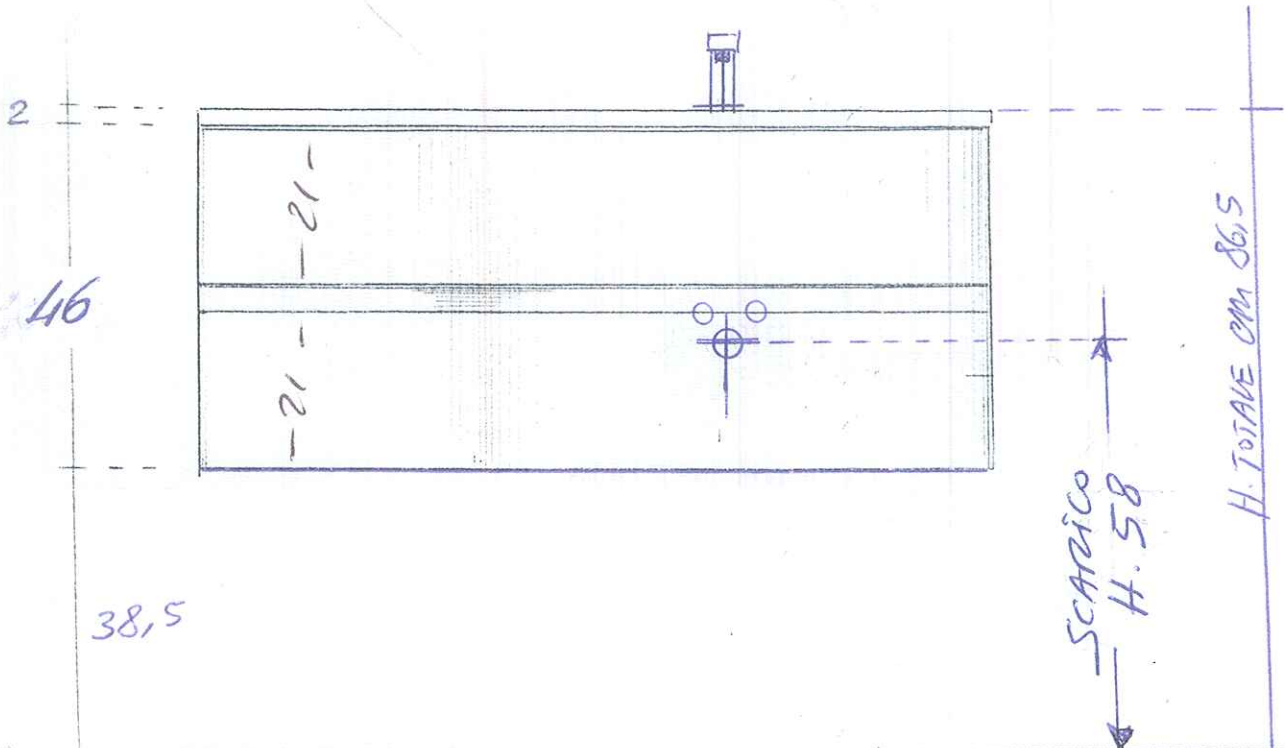

ESG UNICO - 105 X IPETILE -

MOBILTESINO s.r.l.
63065 RIPATRANSONE (AP) - Italy
Zona Ind.le Valtresino - C.da S.Rustico, 33
Tel. +39 0735 90155 - 0735 90280
Cod.Fisc.e Part.IVA: 00354690448

MOBILE

UNICO
UN10

GIANNI

MOBILTESINO s.r.l.
63065 RIPATRANSONE (AP) - Italy
Zona Ind.le Valtresino - C.da S.Rustico, 33
Tel. +39 0735 90155 - 0735 90280
Cod.Fisc.e Part.IVA: 00354690448