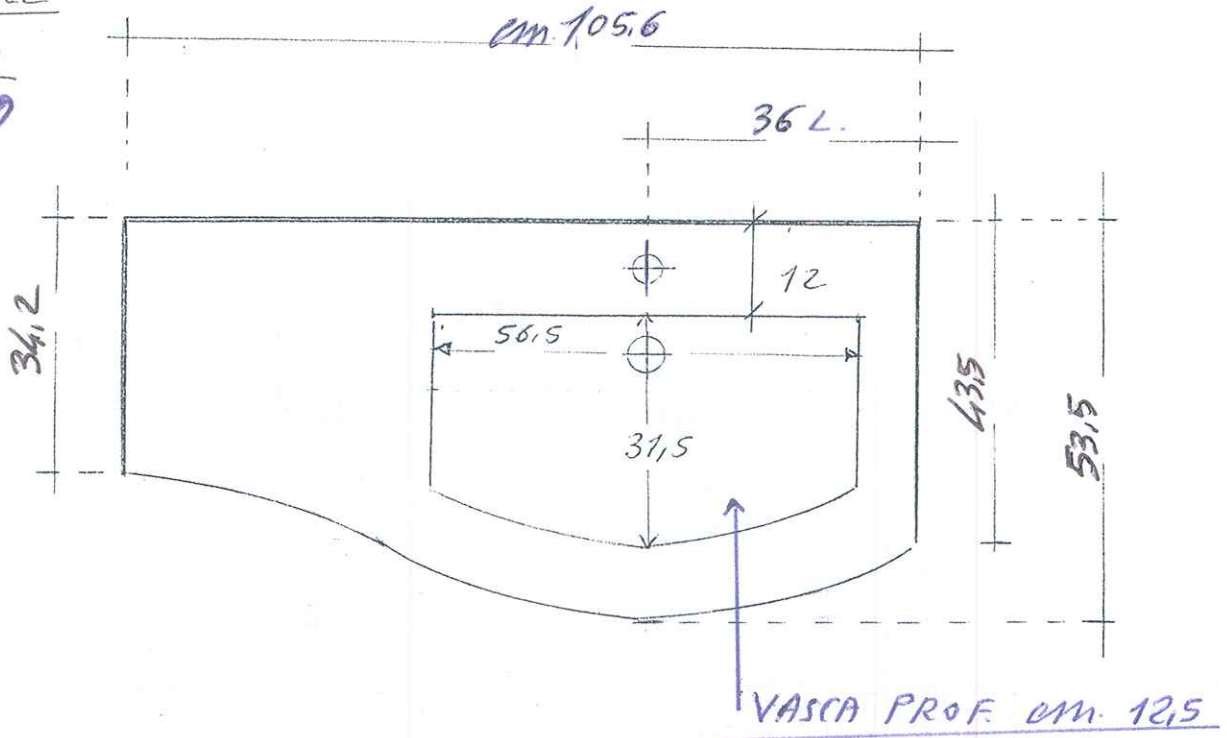

ESG UNICO - 105 X IPETILE -

MOBILTESINO s.r.l.
63065 RIPATRANSONE (AP) - Italy
Zona Ind.le Valtresino - C.da S.Rustico, 33
Tel. +39 0735 90155 - 0735 90280
Cod.Fisc.e Part.IVA: 00354690448

MOBILE

UNICO
UN10

GIANNI

MOBILTESINO s.r.l.
63065 RIPATRANSONE (AP) - Italy
Zona Ind.le Valtresino - C.da S.Rustico, 33
Tel. +39 0735 90155 - 0735 90280
Cod.Fisc.e Part.IVA: 00354690448